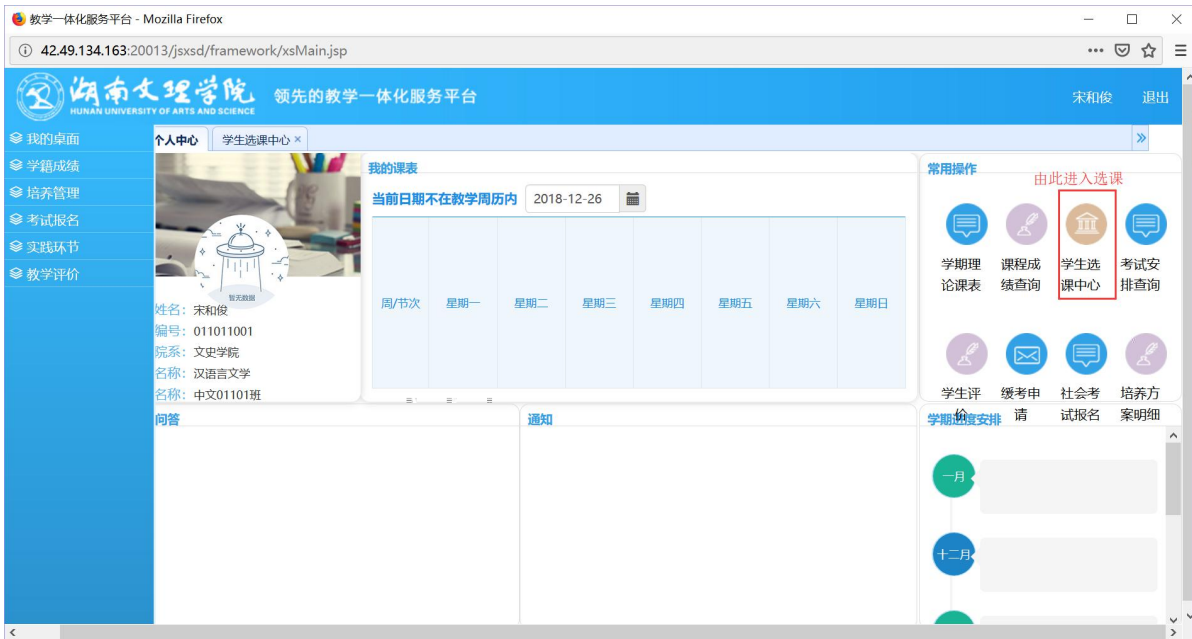

浏览器地址栏: 172.26.0.187/jsxsd/

湖南文理学院 HUNAN UNIVERSITY OF ARTS AND SCIENCE 教学一体化服务平台

用户登录

请输入账号

请输入密码

忘记密码

登录

温馨提示: 推荐使用IE9以上浏览器以及360极速模式。

选课学分情况

**公选课选课**

本学期选课学分/门数要求及已选情况							
	最高总学分	专业内跨年级选课(控制)		跨专业选课(控制)		校公共选修课选课(控制)	
		学分	门数	学分	门数	学分	门数
设置(控制)要求	不控制	不控制	不控制	不控制	不控制	2	1
已选统计	20.0	0.0	0	0.0	0	0.0	0

快捷导航：教学院（部）

党群机构

行政教辅机构

信息系统

国际交流